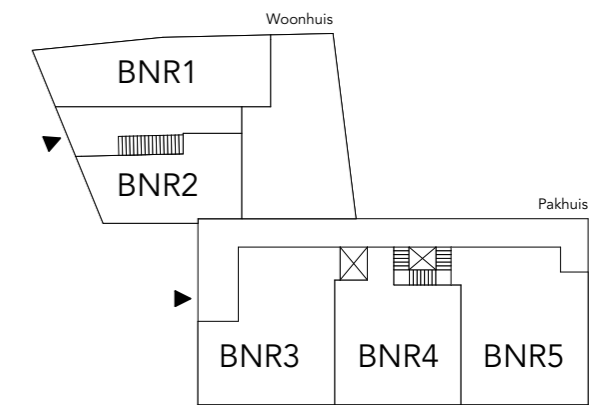

Begane grond

OPMERKINGEN
- Alle maten op tekening zijn circa-maten en niet geschikt voor opdrachten aan derden.
- De keukeninrichting en apparatuur die op tekening zijn aangegeven dienen uitsluitend ter indicatie.

Muurhuizen 56 - 58

Bouwnummer :

Formaat : A3
Datum : V4_11_04_2024