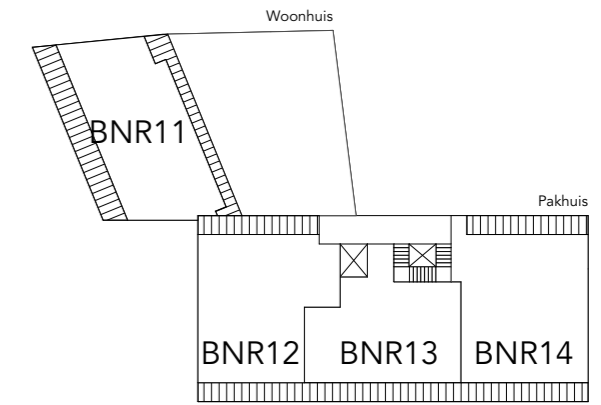

REVENVOOI

vloerluik	
afschotrichting	
ruimtenummer (laag + nummer)	
meterkast	
ventilatierooster	
schacht	
entree	
rookmelder gekoppeld cf. NEN2555	
opstelplaats wasmachine	
opstelplaats droger	
opstelplaats koelkast	
opstelplaats vaatwasser	
elektrische kookplaat	
gootsteen	
garderobe	
wastafel	
fontein	
inbouwreservoir met hangend toilet	
douche	
deuren met dagmaat	

gewapend beton i.h.w. gestort	
gewapend beton prefab	
beton ongewapend	
baksteen	
binnenwand steen	
lichte scheidingswand (gips/gasbeton)	
speciale steenachtige materialen	
isolatie zacht	
isolatie hard	
drukvlaste isolatie	
kunststeen	
natuursteen	
naaldhout	
loofhout	
plaatmateriaal	
bekledingsplaat	
staal	
aluminium	
kunststof	
tegelwerk	
sedum dak	
haag	

deurbel en beldrukker	
enkelpolige schakelaar	
enkelpolige schakelaar + peilmaat	
wisselschakelaar	
serieschakelaar	
kruisschakelaar	
inbouw wcd enkel	
inbouw wcd dubbel (2x boring)	
inbouw wcd dubbel (1x boring)	
inbouw wcd enkel + aarding	
inbouw wcd dubbel + aarding	
wcd wm/kk/mv/cv	
bewegingssensor	
plafondlichtpunt + armatuur	
wandlichtpunt + armatuur	
plafondlichtpunt	
wandlichtpunt	
noodverlichting	
intercom	
aansluitpunt	
bedieningspaneel	
luidspreker	
aarding	
thermostaat	

2e verdieping