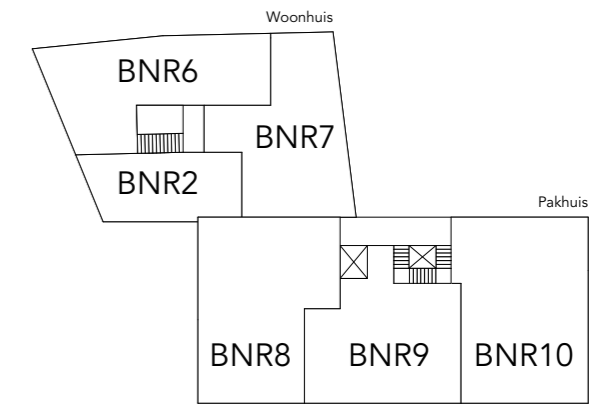

1e verdieping